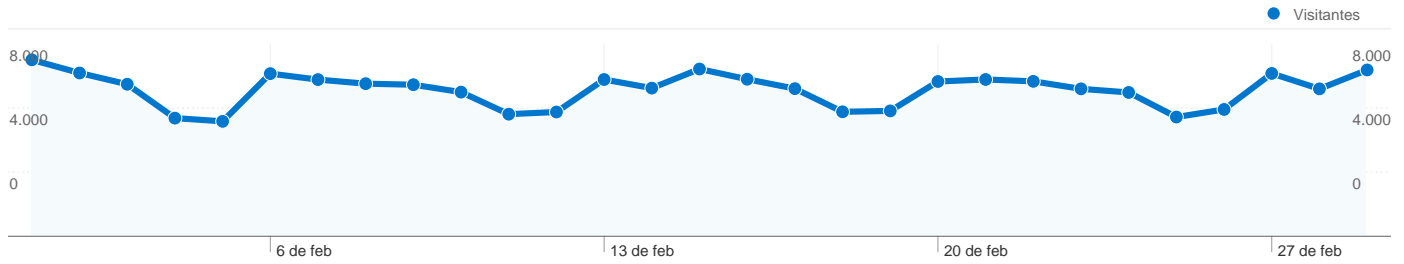

Gráfico de visitas por ubicación

Visión general de las fuentes de tráfico

Visión general del contenido

Páginas	Páginas vistas	Porcentaje de páginas vistas
/	274.555	41,39%
/?p=39488	7.392	1,11%
/?paged=2	6.444	0,97%
/?p=39636	5.250	0,79%
/?p=39514	4.877	0,74%

Esta dimensión personalizada produjo **663.282 Páginas vistas** en 29 días.

Pestaña nueva

Páginas vistas		Visitantes		Nuevas visitas		Visitantes exclusivos		Porcentaje de visitas nuevas	
663.282	86.065	73.878	86.371	27.816	27.816	27,89%	27,89%	27,89%	27,89%
Porcentaje del total del sitio:	Porcentaje del total del sitio:	Porcentaje del total del sitio:	Porcentaje del total del sitio:	Porcentaje del total del sitio:	Porcentaje del total del sitio:	Promedio del sitio:	Promedio del sitio:	Promedio del sitio:	Promedio del sitio:
100,00%	100,00%	100,00%	100,00%	100,00%	100,00%	27,89% (0,00%)	27,89% (0,00%)	27,89% (0,00%)	27,89% (0,00%)
Día	Páginas vistas	Visitantes	Nuevas visitas	Visitantes exclusivos	Porcentaje de visitas nuevas				
miércoles 15 de febrero de 2012	29.865	6.966	2.948	6.966	28,02%				
miércoles 1 de febrero de 2012	29.455	7.347	3.287	7.347	29,91%				
miércoles 29 de febrero de 2012	28.816	6.926	2.993	6.926	28,16%				
lunes 6 de febrero de 2012	27.717	6.773	2.815	6.773	26,79%				
jueves 2 de febrero de 2012	27.604	6.800	2.829	6.800	27,19%				
jueves 16 de febrero de 2012	27.317	6.541	2.766	6.541	28,55%				
martes 7 de febrero de 2012	26.156	6.524	2.688	6.524	26,85%				
lunes 27 de febrero de 2012	26.008	6.780	2.983	6.780	29,42%				
martes 14 de febrero de 2012	25.953	6.170	2.457	6.170	26,36%				
jueves 9 de febrero de 2012	25.867	6.311	2.552	6.311	26,69%				
						1 - 10 de 29			

86.529 usuarios han visitado este sitio.

264.894 Visitas

86.529 Visitantes únicos absolutos

663.282 Páginas vistas

2,50 Promedio de páginas vistas

00:04:26 Tiempo en el sitio

45,94% Porcentaje de rebote

27,80% Nuevas visitas