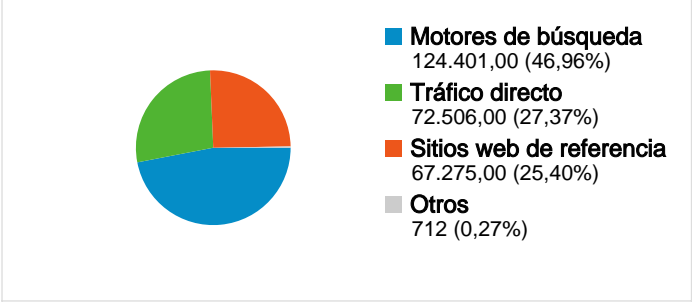

Uso del sitio

264.894 Visitas	45,94% Porcentaje de rebote
663.282 Páginas vistas	00:04:26 Promedio de tiempo en el sitio
2,50 Páginas/visita	27,80% Porcentaje de visitas nuevas

Informe resumido diario

Día	Páginas vistas	Porcentaje de visitas
miércoles 15 de febrero de	29.865	4,50%
miércoles 1 de febrero de	29.455	4,44%
miércoles 29 de febrero de	28.816	4,34%
lunes 6 de febrero de 2012	27.717	4,18%
jueves 2 de febrero de 2012	27.604	4,16%

Informe por fuente

Fuente	Visitas	Porcentaje de visitas
google	121.360	45,81%
(direct)	72.506	27,37%
facebook.com	28.413	10,73%
t.co	9.145	3,45%
tebelogs.dreamers.com	3.482	1,31%

Información de visitantes

Gráfico de visitas por ubicación

Visión general de las fuentes de tráfico

Visión general del contenido

Páginas	Páginas vistas	Porcentaje de páginas vistas
/	274.555	41,39%
/?p=39488	7.392	1,11%
/?paged=2	6.444	0,97%
/?p=39636	5.250	0,79%
/?p=39514	4.877	0,74%

1 - 10 de 812

Gráfico de visitas por ubicación

En comparación con: Sitio

264.894 visitas de 104 países/territorios

Uso del sitio

País/territorio	Visitas	Páginas/visita	Promedio de tiempo en el sitio	Porcentaje de visitas nuevas	Porcentaje de rebote
Spain	179.799	2,57	00:04:01	22,15%	43,49%
Mexico	25.700	2,49	00:05:21	40,51%	50,45%
Argentina	17.290	2,41	00:07:32	35,57%	48,83%
Chile	13.480	2,37	00:05:05	27,10%	47,13%
Peru	5.382	2,76	00:07:07	46,04%	47,58%
Colombia	5.084	1,86	00:04:34	60,52%	61,94%
Venezuela	2.343	2,25	00:04:13	48,74%	56,72%
United States	1.962	2,29	00:02:18	61,31%	55,66%
United Kingdom	1.701	2,20	00:02:49	27,81%	46,91%
Uruguay	1.520	2,35	00:03:51	25,46%	47,57%