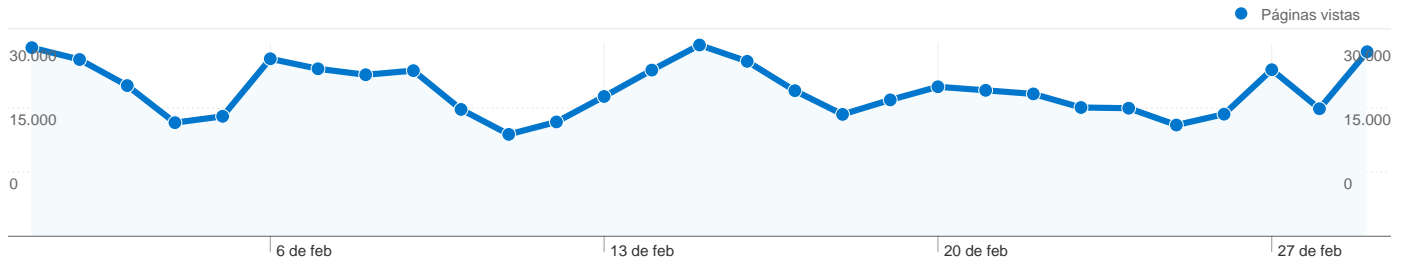

Esta dimensión personalizada produjo 264.894 Visitas en 812 fuentes.

Pestaña nueva

Visitas	Páginas vistas	Nuevas visitas	Visitantes exclusivos	Porcentaje de visitas nuevas	
264.894 Porcentaje del total del sitio: 100,00%	663.282 Porcentaje del total del sitio: 100,00%	73.878 Porcentaje del total del sitio: 100,00%	86.371 Porcentaje del total del sitio: 100,00%	27,89% Promedio del sitio: 27,89% (0,00%)	
Fuente	Visitas	Páginas vistas	Nuevas visitas	Visitantes exclusivos	Porcentaje de visitas nuevas
google	121.360	309.944	40.393	48.129	33,28%
(direct)	72.506	189.034	22.065	24.736	30,43%
facebook.com	28.413	62.368	2.664	4.890	9,38%
t.co	9.145	19.626	953	1.739	10,42%
tebelogs.dreamers.com	3.482	7.257	522	797	14,99%
google.es	2.286	8.597	274	510	11,99%
google.com	1.584	3.120	591	738	37,31%
blog.adlo.es	1.346	3.833	166	247	12,33%
bing	1.299	3.571	430	523	33,10%
eccediciones.com	1.041	2.731	91	239	8,74%

1 - 10 de 812

Gráfico de visitas por ubicación

En comparación con: Sitio

264.894 visitas de 104 países/territorios

Uso del sitio

País/territorio	Visitas	Páginas/visita	Promedio de tiempo en el sitio	Porcentaje de visitas nuevas	Porcentaje de rebote
Spain	179.799	2,57	00:04:01	22,15%	43,49%
Mexico	25.700	2,49	00:05:21	40,51%	50,45%
Argentina	17.290	2,41	00:07:32	35,57%	48,83%
Chile	13.480	2,37	00:05:05	27,10%	47,13%
Peru	5.382	2,76	00:07:07	46,04%	47,58%
Colombia	5.084	1,86	00:04:34	60,52%	61,94%
Venezuela	2.343	2,25	00:04:13	48,74%	56,72%
United States	1.962	2,29	00:02:18	61,31%	55,66%
United Kingdom	1.701	2,20	00:02:49	27,81%	46,91%
Uruguay	1.520	2,35	00:03:51	25,46%	47,57%

Visión general del contenido

En comparación con: Sitio

Las páginas de este sitio se han visitado un total de 663.282 veces.

663.282 Páginas vistas

527.251 Vistas únicas

45,94% Porcentaje de rebote

Contenido principal