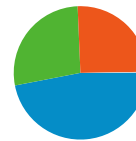

Perfil técnico

Navegador	Visitas	Porcentaje de visitas
Firefox	95.956	36,22%
Chrome	81.026	30,59%
Internet Explorer	59.730	22,55%
Safari	21.302	8,04%
Opera	3.556	1,34%

Visión general de las fuentes de tráfico

01/02/2012 - 29/02/2012

En comparación con: Sitio

Todas las fuentes de tráfico han enviado un total de 264.894 visitas.

27,37% Tráfico directo

25,40% Sitios web de referencia

46,96% Motores de búsqueda

- Motores de búsqueda
124.401,00 (46,96%)
- Tráfico directo
72.506,00 (27,37%)
- Sitios web de referencia
67.275,00 (25,40%)
- Otros
712 (0,27%)

Fuentes de tráfico principales

Fuentes	Visitas	Porcentaje de visitas	Palabras clave	Visitas	Porcentaje de visitas
google (organic)	121.360	45,81%	zona negativa	28.188	22,66%
(direct) ((none))	72.506	27,37%	zonanegativa	13.171	10,59%
facebook.com (referral)	28.413	10,73%	(not provided)	2.251	1,81%
t.co (referral)	9.145	3,45%	http://www.zonanegativa.com/	960	0,77%
tebelogs.dreamers.com	3.482	1,31%	la zona negativa	768	0,62%