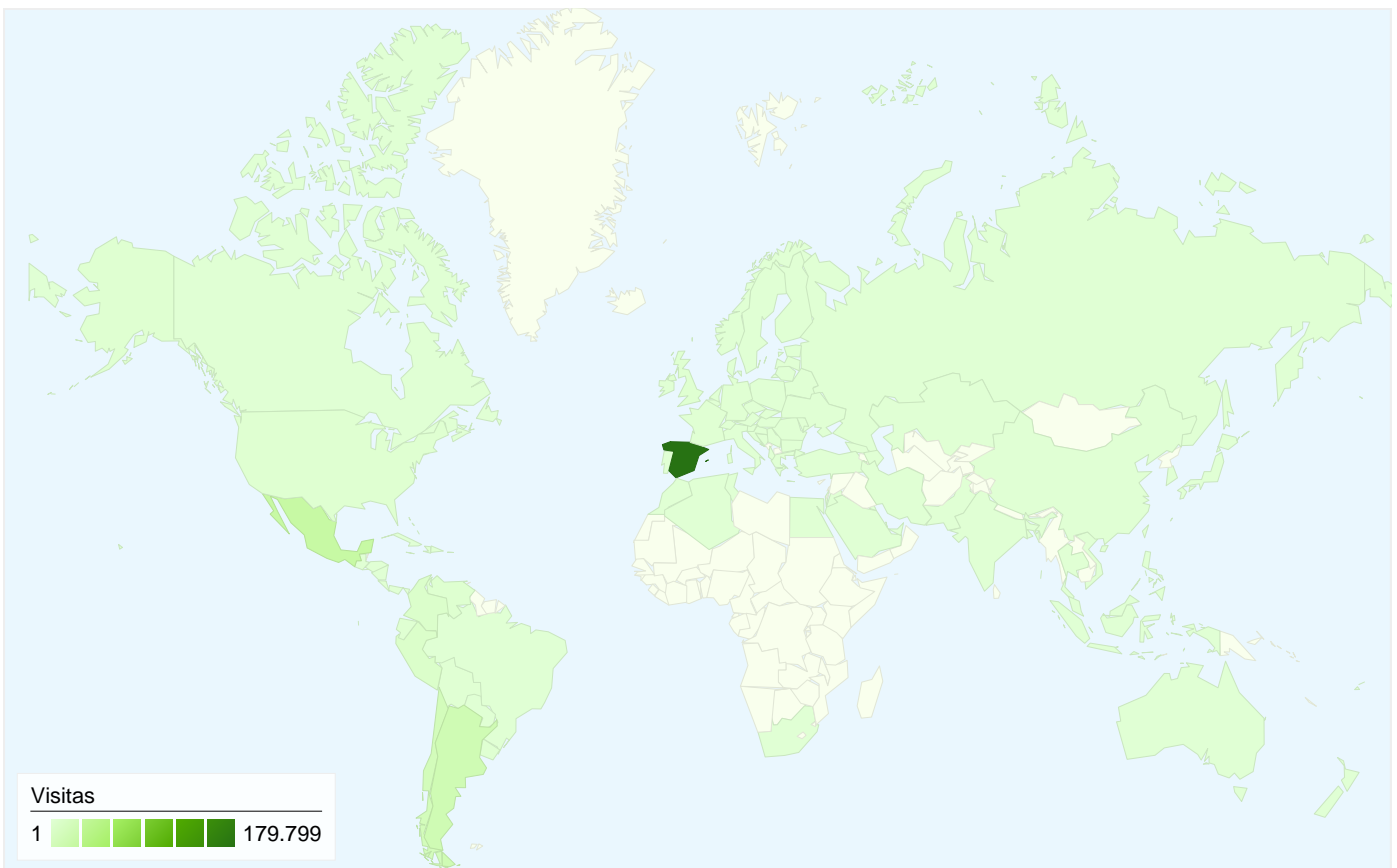

01/02/2012 - 29/02/2012

En comparación con: Sitio

Todas las fuentes de tráfico han enviado un total de 264.894 visitas.

27,37% Tráfico directo

25,40% Sitios web de referencia

46,96% Motores de búsqueda

- Motores de búsqueda
124.401,00 (46,96%)
- Tráfico directo
72.506,00 (27,37%)
- Sitios web de referencia
67.275,00 (25,40%)
- Otros
712 (0,27%)

1 - 10 de 812

Gráfico de visitas por ubicación

En comparación con: Sitio

264.894 visitas de 104 países/territorios

Uso del sitio

País/territorio	Visitas	Páginas/visita	Promedio de tiempo en el sitio	Porcentaje de visitas nuevas	Porcentaje de rebote
Spain	179.799	2,57	00:04:01	22,15%	43,49%
Mexico	25.700	2,49	00:05:21	40,51%	50,45%
Argentina	17.290	2,41	00:07:32	35,57%	48,83%
Chile	13.480	2,37	00:05:05	27,10%	47,13%
Peru	5.382	2,76	00:07:07	46,04%	47,58%
Colombia	5.084	1,86	00:04:34	60,52%	61,94%
Venezuela	2.343	2,25	00:04:13	48,74%	56,72%
United States	1.962	2,29	00:02:18	61,31%	55,66%
United Kingdom	1.701	2,20	00:02:49	27,81%	46,91%
Uruguay	1.520	2,35	00:03:51	25,46%	47,57%

Visión general del contenido

En comparación con: Sitio

Las páginas de este sitio se han visitado un total de 663.282 veces.

663.282 Páginas vistas

527.251 Vistas únicas

45,94% Porcentaje de rebote

Contenido principal