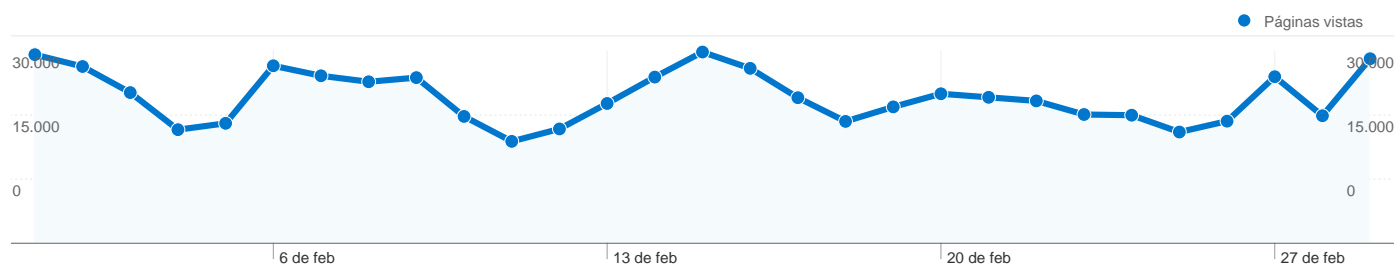

Gráfico de visitas por ubicación

Visión general de las fuentes de tráfico

Visión general del contenido

Páginas	Páginas vistas	Porcentaje de páginas vistas
/	274.555	41,39%
/?p=39488	7.392	1,11%
/?paged=2	6.444	0,97%
/?p=39636	5.250	0,79%
/?p=39514	4.877	0,74%

Esta dimensión personalizada produjo **663.282 Páginas vistas** en 29 días.

Pestaña nueva

Páginas vistas		Visitantes		Nuevas visitas		Visitantes exclusivos		Porcentaje de visitas nuevas	
663.282	86.065	73.878	86.371	27.816	27.816	27,89%	27,89%	27,89%	27,89%
Porcentaje del total del sitio:	Porcentaje del total del sitio:	Porcentaje del total del sitio:	Porcentaje del total del sitio:	Porcentaje del total del sitio:	Porcentaje del total del sitio:	Promedio del sitio:	Promedio del sitio:	Promedio del sitio:	Promedio del sitio:
100,00%	100,00%	100,00%	100,00%	100,00%	100,00%	27,89% (0,00%)	27,89% (0,00%)	27,89% (0,00%)	27,89% (0,00%)
Día	Páginas vistas	Visitantes	Nuevas visitas	Visitantes exclusivos	Porcentaje de visitas nuevas				
miércoles 15 de febrero de 2012	29.865	6.966	2.948	6.966	28,02%				
miércoles 1 de febrero de 2012	29.455	7.347	3.287	7.347	29,91%				
miércoles 29 de febrero de 2012	28.816	6.926	2.993	6.926	28,16%				
lunes 6 de febrero de 2012	27.717	6.773	2.815	6.773	26,79%				
jueves 2 de febrero de 2012	27.604	6.800	2.829	6.800	27,19%				
jueves 16 de febrero de 2012	27.317	6.541	2.766	6.541	28,55%				
martes 7 de febrero de 2012	26.156	6.524	2.688	6.524	26,85%				
lunes 27 de febrero de 2012	26.008	6.780	2.983	6.780	29,42%				
martes 14 de febrero de 2012	25.953	6.170	2.457	6.170	26,36%				
jueves 9 de febrero de 2012	25.867	6.311	2.552	6.311	26,69%				
						1 - 10 de 29			

86.529 usuarios han visitado este sitio.

264.894 Visitas

86.529 Visitantes únicos absolutos

663.282 Páginas vistas

2,50 Promedio de páginas vistas

00:04:26 Tiempo en el sitio

45,94% Porcentaje de rebote

27,80% Nuevas visitas