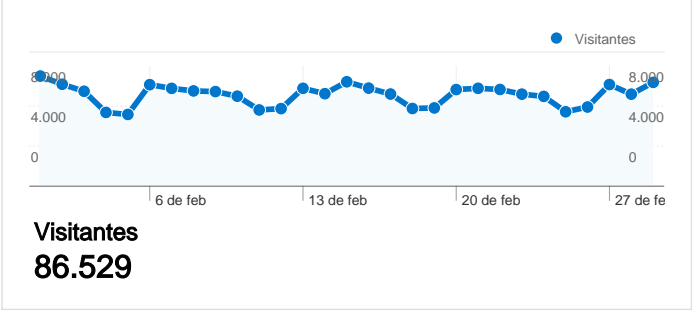

Uso del sitio

264.894 Visitas	45,94% Porcentaje de rebote
663.282 Páginas vistas	00:04:26 Promedio de tiempo en el sitio
2,50 Páginas/visita	27,80% Porcentaje de visitas nuevas

Informe resumido diario

Día	Páginas vistas	Porcentaje de visitas
miércoles 15 de febrero de	29.865	4,50%
miércoles 1 de febrero de	29.455	4,44%
miércoles 29 de febrero de	28.816	4,34%
lunes 6 de febrero de 2012	27.717	4,18%
jueves 2 de febrero de 2012	27.604	4,16%

Informe por fuente

Fuente	Visitas	Porcentaje de visitas
google	121.360	45,81%
(direct)	72.506	27,37%
facebook.com	28.413	10,73%
t.co	9.145	3,45%
tebelogs.dreamers.com	3.482	1,31%

Información de visitantes

Gráfico de visitas por ubicación

Visión general de las fuentes de tráfico

Visión general del contenido

Páginas	Páginas vistas	Porcentaje de páginas vistas
/	274.555	41,39%
/?p=39488	7.392	1,11%
/?paged=2	6.444	0,97%
/?p=39636	5.250	0,79%
/?p=39514	4.877	0,74%