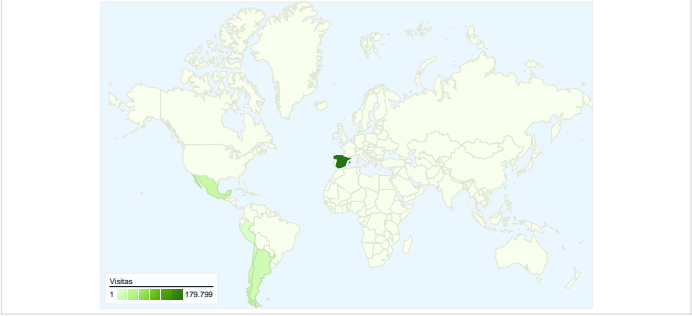

Informe por fuente

Fuente	Visitas	Porcentaje de visitas
google	121.360	45,81%
(direct)	72.506	27,37%
facebook.com	28.413	10,73%
t.co	9.145	3,45%
tebelogs.dreamers.com	3.482	1,31%

Información de visitantes

Gráfico de visitas por ubicación

Visión general de las fuentes de tráfico

Visión general del contenido

Páginas	Páginas vistas	Porcentaje de páginas vistas
/	274.555	41,39%
/?p=39488	7.392	1,11%
/?paged=2	6.444	0,97%
/?p=39636	5.250	0,79%
/?p=39514	4.877	0,74%

1 - 10 de 812

Gráfico de visitas por ubicación

En comparación con: Sitio

264.894 visitas de 104 países/territorios

Uso del sitio

País/territorio	Visitas	Páginas/visita	Promedio de tiempo en el sitio	Porcentaje de visitas nuevas	Porcentaje de rebote
Spain	179.799	2,57	00:04:01	22,15%	43,49%
Mexico	25.700	2,49	00:05:21	40,51%	50,45%
Argentina	17.290	2,41	00:07:32	35,57%	48,83%
Chile	13.480	2,37	00:05:05	27,10%	47,13%
Peru	5.382	2,76	00:07:07	46,04%	47,58%
Colombia	5.084	1,86	00:04:34	60,52%	61,94%
Venezuela	2.343	2,25	00:04:13	48,74%	56,72%
United States	1.962	2,29	00:02:18	61,31%	55,66%
United Kingdom	1.701	2,20	00:02:49	27,81%	46,91%
Uruguay	1.520	2,35	00:03:51	25,46%	47,57%